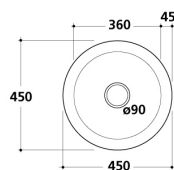

## ÉVIER ROND

Évier rond sur plan à encastrer. **Pleine épaisseur.**

## FREGADERO REDONDO

Fregadero redondo de encastre sobre encimera. **Espesor completo.**

	Articolo/I.Code/Article/Artículo	Lbs.	kg
<input type="checkbox"/>	<b>5018</b> bianco/white/blanc/blanco	19	9
<input checked="" type="checkbox"/>	<b>5018 NE</b> nero/black/noir/negro	19	9
<input type="checkbox"/>	<b>5018 BS</b> biscuit/biscuit/biscuit/biscuit	19	9