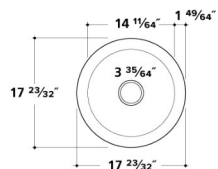

## ÉVIER ROND

Évier rond sur plan à encastrer. **Pleine épaisseur.**

## FREGADERO REDONDO

Fregadero redondo de encastre sobre encimera. **Espesor completo.**

	Articolo/I.Code/Article/Artículo	Lbs.	kg
<input type="checkbox"/>	<b>5018</b> bianco/white/blanc/blanco	19	9
<input checked="" type="checkbox"/>	<b>5018 NE</b> nero/black/noir/negro	19	9
<input type="checkbox"/>	<b>5018 BS</b> biscuit/biscuit/biscuit/biscuit	19	9