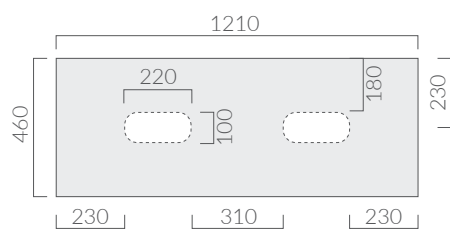

ACCESSORI INCLUSI / ACCESSORIES INCLUDED

ATTENZIONE/ ATTENTION

Galassia Srl persegue la filosofia di migliorare i prodotti aggiungendo nuovi materiali, innovazioni progettuali e tecnologie produttive.
L'azienda si riserva di cambiare

schede tecniche e caratteristiche di funzionamento degli articoli in ogni momento e senza necessità di preavviso.
I pesi possono subire variazioni del 20 %

Galassia Srl is constantly improving its products by adding new materials, new projects and modern production technologies. The company reserves the right to change any technical

specifications/dimension and/or operating characteristics of the products at any time and without giving notice. The ceramic items weight may vary up to 20%.