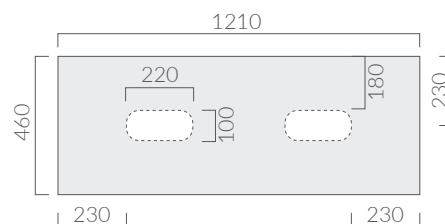

COLORI / COLORS

- **2054**   bianco
  white
- **2054MT**   bianco matt
  matt white
- **2054NEMT**   nero matt
  matt black
- **2054ON**   ottanio
  petrol blue
- **2054SA**   sabbia
  sand

Mensola in ceramica 2 fori.
Ceramic shelf with 2 holes.

Kg. 28

ACCESSORI INCLUSI / ACCESSORIES INCLUDED

ATTENZIONE/ ATTENTION

Galassia Srl persegue la filosofia di migliorare i prodotti aggiungendo nuovi materiali, innovazioni progettuali e tecnologie produttive.
L'azienda si riserva di cambiare

schede tecniche e caratteristiche di funzionamento degli articoli in ogni momento e senza necessità di preavviso.
I pesi possono subire variazioni del 20 %

Galassia Srl is constantly improving its products by adding new materials, new projects and modern production technologies. The company reserves the right to change any technical

specifications/dimension and/or operating characteristics of the products at any time and without giving notice. The ceramic items weight may vary up to 20%.