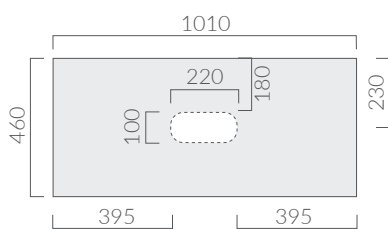

ACCESSORI INCLUSI / ACCESSORIES INCLUDED

ATTENZIONE/ ATTENTION

Galassia Srl persegue la filosofia di migliorare i prodotti aggiungendo nuovi materiali, innovazioni progettuali e tecnologie produttive.
L'azienda si riserva di cambiare

schede tecniche e caratteristiche di funzionamento degli articoli in ogni momento e senza necessità di preavviso.
I pesi possono subire variazioni del 20 %

Galassia Srl is constantly improving its products by adding new materials, new projects and modern production technologies. The company reserves the right to change any technical

specifications/dimension and/or operating characteristics of the products at any time and without giving notice. The ceramic items weight may vary up to 20%.