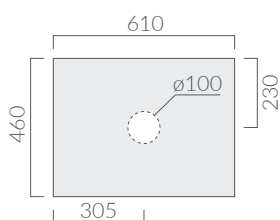

ACCESSORI INCLUSI / ACCESSORIES INCLUDED

ATTENZIONE/ ATTENTION

Galassia Srl persegue la filosofia di migliorare i prodotti aggiungendo nuovi materiali, innovazioni progettuali e tecnologie produttive.
L'azienda si riserva di cambiare

schede tecniche e caratteristiche di funzionamento degli articoli in ogni momento e senza necessità di preavviso.
I pesi possono subire variazioni del 20 %

Galassia Srl is constantly improving its products by adding new materials, new projects and modern production technologies. The company reserves the right to change any technical

specifications/dimension and/or operating characteristics of the products at any time and without giving notice. The ceramic items weight may vary up to 20%.