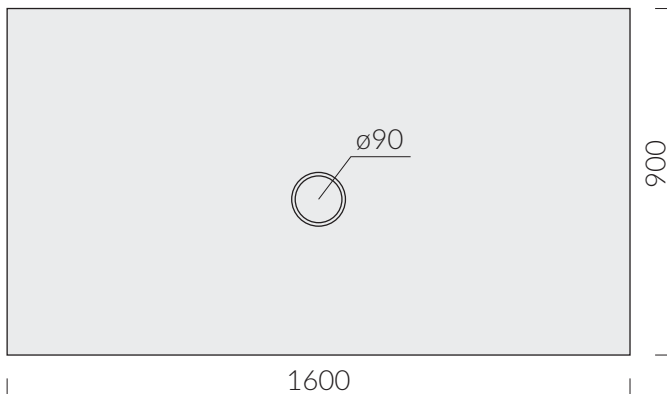

ATTENZIONE/ ATTENTION

Galassia Srl persegue la filosofia di
migliorare i prodotti aggiungendo nuovi
materiali, innovazioni progettuali e
tecnologie produttive.
L'azienda si riserva di cambiare

schede tecniche e caratteristiche di
funzionamento degli articoli in ogni
momento e senza necessità di preavviso.
I pesi possono subire variazioni del 20 %

Galassia Srl is constantly improving
its products by adding new materials,
new projects and modern production
technologies. The company reserves
the right to change any technical

specifications/dimension and/
or operating characteristics of the
products at any time and without giving
notice. The ceramic items weight may
vary up to 20%.