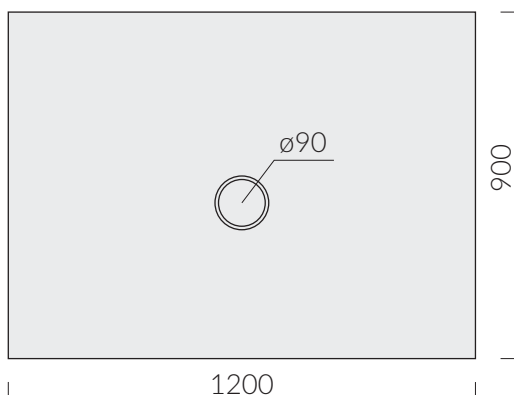

ACCESSORI INCLUSI / ACCESSORIES INCLUDED

Piletta ø90 per piatto doccia folia h3 con cover in ceramica. Capacità di scarico 24 Lt/min. Open drain ø90 for FOLIA h3 shower tray ceramic cover included. Flushing Volume 24 Lt/min.

- **9074** bianco white
- **9074MT** bianco matt matt white
- **9074NEMT** nero matt matt black
- **9074SA** sabbia sand