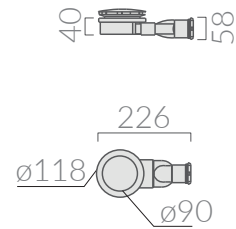

COLORI / COLORS

- 1090** bianco
white
- 1090MT** bianco matt
matt white
- 1090NEMT** nero matt
matt black
- 1090SA** sabbia
sand

Il taglio può essere effettuato solo sui lati in
prossimità delle pareti.

Il taglio potrebbe variare la centralità dello scarico.
The cut must be made only on the sides that are placed
against the wall. The central position of the drain could
vary after the cut.

Piatto doccia 100x90 completo di
piletta con tappo in ceramica.
Shower tray 100x90 with ceramic
cover and siphoned drain included.

Kg.

ACCESSORI INCLUSI / ACCESSORIES INCLUDED

- 9074** bianco
white
- 9074MT** bianco matt
matt white
- 9074NEMT** nero matt
matt black
- 9074SA** sabbia
sand

Piletta ø90 per piatto doccia folia h3 con cover
in ceramica. Capacità di scarico 24 Lt/min.
Open drain ø90 for FOLIA h3 shower tray ceramic
cover included. Flushing Volume 24 Lt/min.