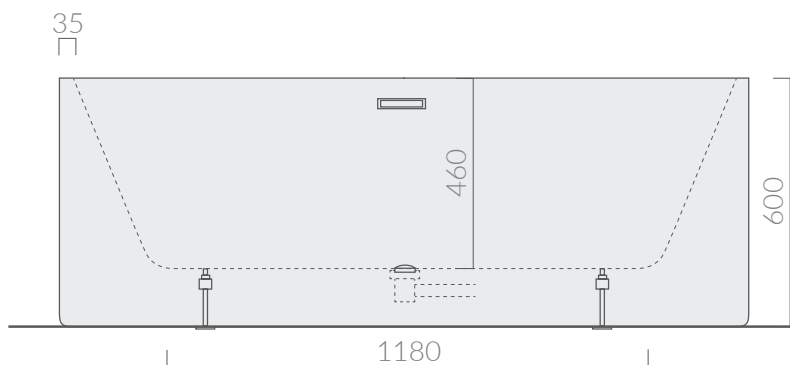

ATTENZIONE/ ATTENTION

Galassia Srl persegue la filosofia di migliorare i prodotti aggiungendo nuovi materiali, innovazioni progettuali e tecnologie produttive. L'azienda si riserva di cambiare

schede tecniche e caratteristiche di funzionamento degli articoli in ogni momento e senza necessità di preavviso. I pesi possono subire variazioni del 20 %

Galassia Srl is constantly improving its products by adding new materials, new projects and modern production technologies. The company reserves the right to change any technical

specifications/dimension and/or operating characteristics of the products at any time and without giving notice. The ceramic items weight may vary up to 20%.