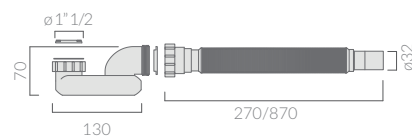

ATTENZIONE/ ATTENTION

Galassia Srl persegue la filosofia di migliorare i prodotti aggiungendo nuovi materiali, innovazioni progettuali e tecnologie produttive. L'azienda si riserva di cambiare

schede tecniche e caratteristiche di funzionamento degli articoli in ogni momento e senza necessità di preavviso. I pesi possono subire variazioni del 20 %

Galassia Srl is constantly improving its products by adding new materials, new projects and modern production technologies. The company reserves the right to change any technical

specifications/dimension and/or operating characteristics of the products at any time and without giving notice. The ceramic items weight may vary up to 20%.