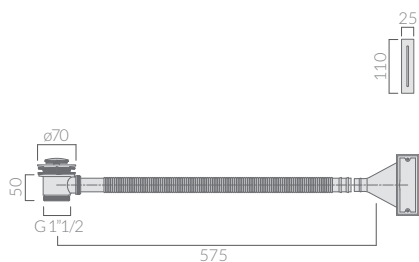

ATTENZIONE/ ATTENTION

Galassia Srl persegue la filosofia di migliorare i prodotti aggiungendo nuovi materiali, innovazioni progettuali e tecnologie produttive. L'azienda si riserva di cambiare

schede tecniche e caratteristiche di funzionamento degli articoli in ogni momento e senza necessità di preavviso. I pesi possono subire variazioni del 20 %

Galassia Srl is constantly improving its products by adding new materials, new projects and modern production technologies. The company reserves the right to change any technical

specifications/dimension and/or operating characteristics of the products at any time and without giving notice. The ceramic items weight may vary up to 20%.