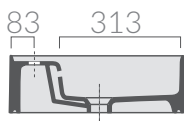

ATTENZIONE/ ATTENTION

Galassia Srl persegue la filosofia di migliorare i prodotti aggiungendo nuovi materiali, innovazioni progettuali e tecnologie produttive. L'azienda si riserva di cambiare

schede tecniche e caratteristiche di funzionamento degli articoli in ogni momento e senza necessità di preavviso. I pesi possono subire variazioni del 20 %

Galassia Srl is constantly improving its products by adding new materials, new projects and modern production technologies. The company reserves the right to change any technical

specifications/dimension and/or operating characteristics of the products at any time and without giving notice. The ceramic items weight may vary up to 20%.