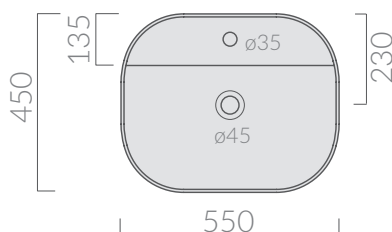

ATTENZIONE/ ATTENTION

Galassia Srl persegue la filosofia di migliorare i prodotti aggiungendo nuovi materiali, innovazioni progettuali e tecnologie produttive. L'azienda si riserva di cambiare

schede tecniche e caratteristiche di funzionamento degli articoli in ogni momento e senza necessità di preavviso. I pesi possono subire variazioni del 20 %

Galassia Srl is constantly improving its products by adding new materials, new projects and modern production technologies. The company reserves the right to change any technical

specifications/dimension and/or operating characteristics of the products at any time and without giving notice. The ceramic items weight may vary up to 20%.