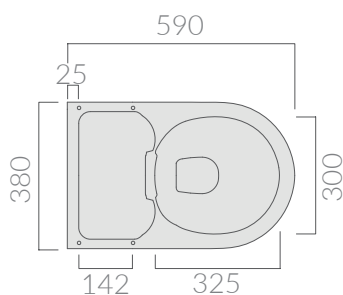

★ CASSETTA AD INCASSO PREDISPOSTA PER SMART TOILET.
CONCEALED CISTERN PRE-ARRANGED FOR SMART TOILET