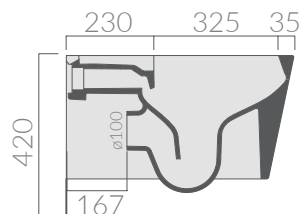

Vista posteriore
Back view

- Corrente/electricity
- Acqua/water

ATTENZIONE/ ATTENTION

Galassia Srl persegue la filosofia di migliorare i prodotti aggiungendo nuovi materiali, innovazioni progettuali e tecnologie produttive. L'azienda si riserva di cambiare

schede tecniche e caratteristiche di funzionamento degli articoli in ogni momento e senza necessità di preavviso. I pesi possono subire variazioni del 20 %

Galassia Srl is constantly improving its products by adding new materials, new projects and modern production technologies. The company reserves the right to change any technical

specifications/dimension and/ or operating characteristics of the products at any time and without giving notice. The ceramic items weight may vary up to 20%.