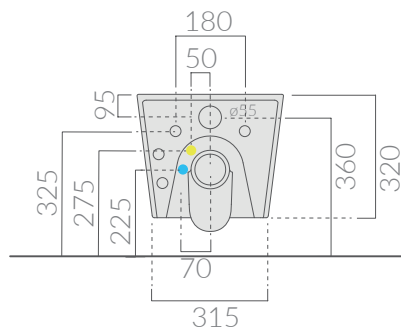

Vista posteriore
Back view

- Corrente/electricity
- Acqua/water

ATTENZIONE/ ATTENTION

Galassia Srl persegue la filosofia di migliorare i prodotti aggiungendo nuovi materiali, innovazioni progettuali e tecnologie produttive. L'azienda si riserva di cambiare

schede tecniche e caratteristiche di funzionamento degli articoli in ogni momento e senza necessità di preavviso. I pesi possono subire variazioni del 20 %

Galassia Srl is constantly improving its products by adding new materials, new projects and modern production technologies. The company reserves the right to change any technical

specifications/dimension and/ or operating characteristics of the products at any time and without giving notice. The ceramic items weight may vary up to 20%.