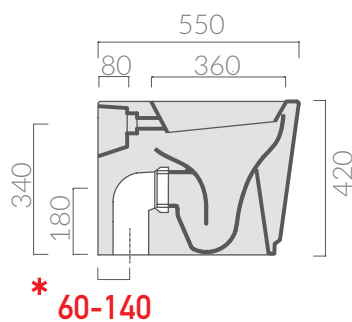

ATTENZIONE/ ATTENTION

Galassia Srl persegue la filosofia di migliorare i prodotti aggiungendo nuovi materiali, innovazioni progettuali e tecnologie produttive. L'azienda si riserva di cambiare

schede tecniche e caratteristiche di funzionamento degli articoli in ogni momento e senza necessità di preavviso. I pesi possono subire variazioni del 20 %

Galassia Srl is constantly improving its products by adding new materials, new projects and modern production technologies. The company reserves the right to change any technical

specifications/dimension and/or operating characteristics of the products at any time and without giving notice. The ceramic items weight may vary up to 20%.