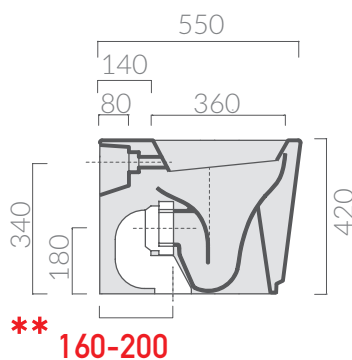

ATTENZIONE/ ATTENTION

Galassia Srl persegue la filosofia di migliorare i prodotti aggiungendo nuovi materiali, innovazioni progettuali e tecnologie produttive. L'azienda si riserva di cambiare

schede tecniche e caratteristiche di funzionamento degli articoli in ogni momento e senza necessità di preavviso. I pesi possono subire variazioni del 20 %

Galassia Srl is constantly improving its products by adding new materials, new projects and modern production technologies. The company reserves the right to change any technical

specifications/dimension and/or operating characteristics of the products at any time and without giving notice. The ceramic items weight may vary up to 20%.