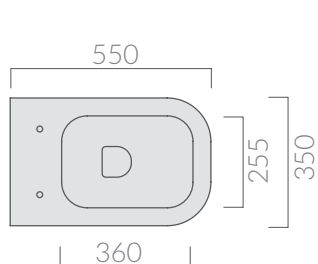

ATTENZIONE/ ATTENTION

Galassia Srl persegue la filosofia di migliorare i prodotti aggiungendo nuovi materiali, innovazioni progettuali e tecnologie produttive. L'azienda si riserva di cambiare

schede tecniche e caratteristiche di funzionamento degli articoli in ogni momento e senza necessità di preavviso. I pesi possono subire variazioni del 20 %

Galassia Srl is constantly improving its products by adding new materials, new projects and modern production technologies. The company reserves the right to change any technical

specifications/dimension and/or operating characteristics of the products at any time and without giving notice. The ceramic items weight may vary up to 20%.