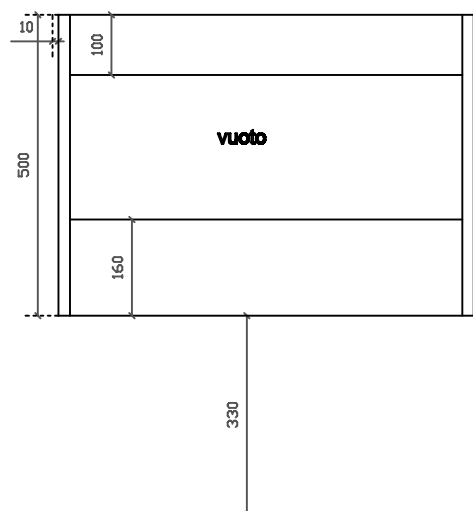

01/09/2015

Vista dall'alto

Vista dall'alto cestone con divisorio

Vista posteriore

Vista laterale

Vista frontale

Galassia S.p.A.

Zona Industriale Loc. Pantalone
01030 Corchiano (VT) – Italia
www.ceramicagalassia.com