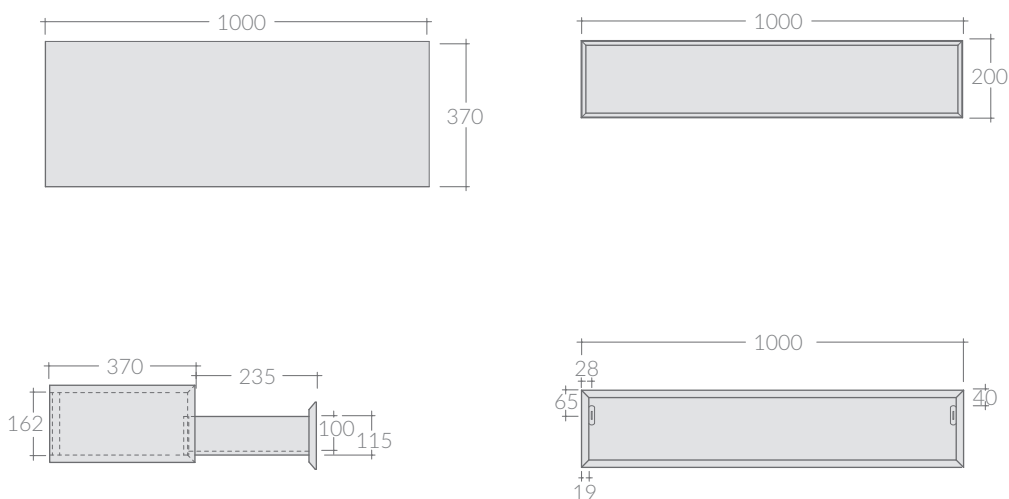

## COLORI / COLORS

- 7533BM    bianco matt  
                 matt white
- 7533NM    nero  
                 black
- 7533SA    sabbia  
                 sand
- 7533RO    rovere  
                 oak

Cassetto sospeso cm 100x37xh20,  
collocabile lateralmente o sotto lavabo  
Wall-hung drawer cm 100x37xh20  
that can be placed laterally or undercounter

Kg. 12,5