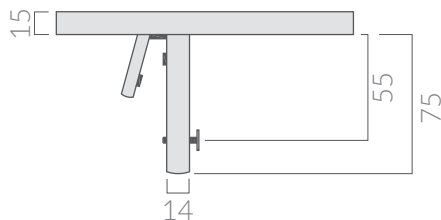

COLORI / COLORS

○ 2059 bianco
white

Porta Sapone
Soap Dish

Kg. 1

Tappetino in gomma
Rubber mat for soap dish

Vite funzione planarità piatto porta sapone
Soap dish flatness function screw

ATTENZIONE/ ATTENTION